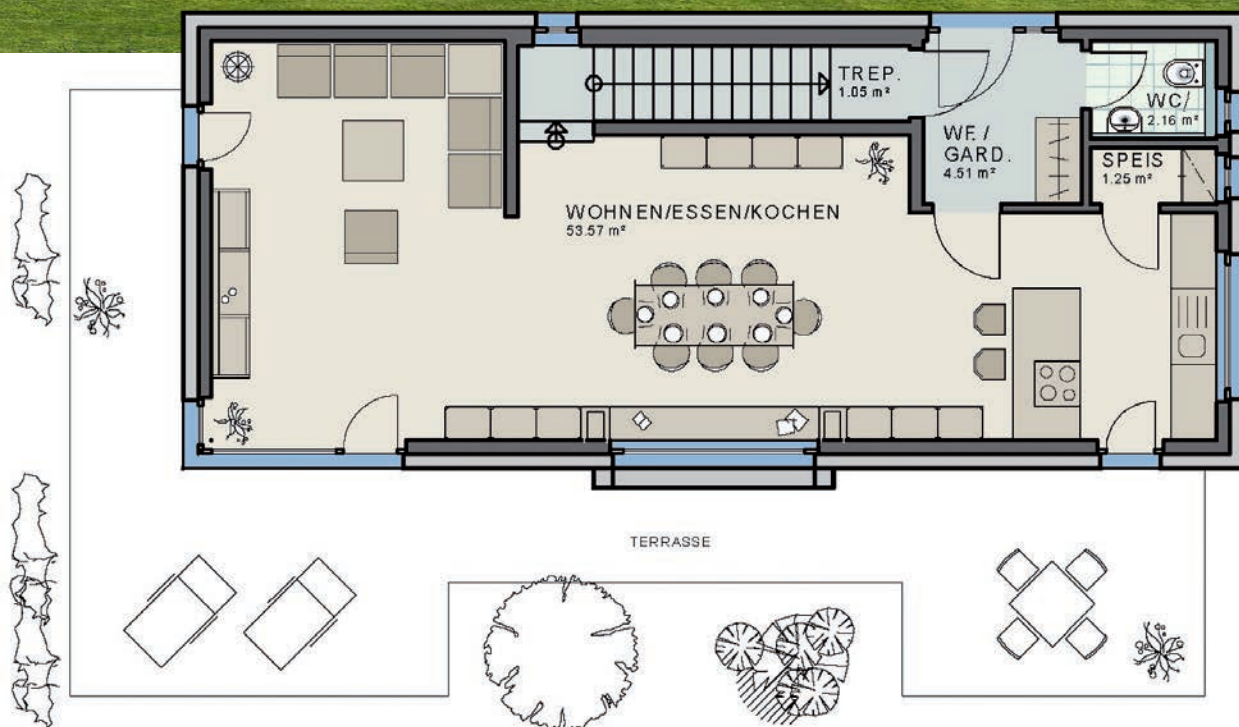

Algarve

BioVitalHaus
massiv gebaut mit KMH

Optimales Raumklima (Elektroklima, Luftfeuchte, Luft, Temperatur) schafft die Grundlagen für Ihr Wohlbefinden.

Wohnfläche nach WoFIV: **122,45 m²**

Wohnnutzfläche gesamt ohne Keller: **124,53 m²**

Außenmaße:
Länge 14,02⁵ m x Breite 6,02⁵ m

Maßstab 1:100
WNFL.: **62,54 m²**

Einfamilienhaus

Algarve

- ✔ Naturbelassene, absorptionsfähige Materialien
- ✔ Antibakterielle Wirkung
- ✔ Wenig Allergene, Pilze und Bakterien
- ✔ Keine elektrostatische Aufladung
- ✔ Konsequente Schadstoffvermeidung
- ✔ Vermeidung von elektrischen Feldern innerhalb des Hauses
- ✔ Bestes Energieniveau

OG Alternative

Maßstab 1:100
 WNFL.: **61,99 m²**
 Satteldach,
 Dachneigung: 22°

Maßstab 1:200

Ost-Ansicht

Nord-Ansicht

Süd-Ansicht

West-Ansicht