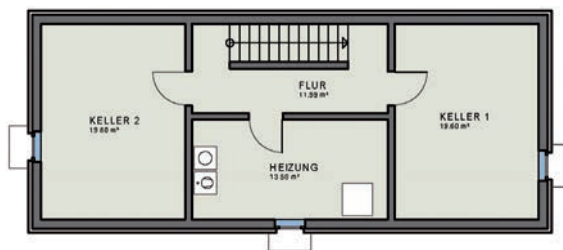

Außenmaße:
Länge 14,02⁵ m x Breite 6,02⁵ m

Maßstab 1:100
WNFL.: **62,54 m²**

Einfamilienhaus

Algarve

- ✔ Naturbelassene, absorptionsfähige Materialien
- ✔ Antibakterielle Wirkung
- ✔ Wenig Allergene, Pilze und Bakterien
- ✔ Keine elektrostatische Aufladung
- ✔ Konsequente Schadstoffvermeidung
- ✔ Vermeidung von elektrischen Feldern innerhalb des Hauses
- ✔ Bestes Energieniveau

OG Alternative

Maßstab 1:100
 WNFL.: **61,99 m²**
 Satteldach,
 Dachneigung: 22°

Maßstab 1:200

Ost-Ansicht

Nord-Ansicht

Süd-Ansicht

West-Ansicht