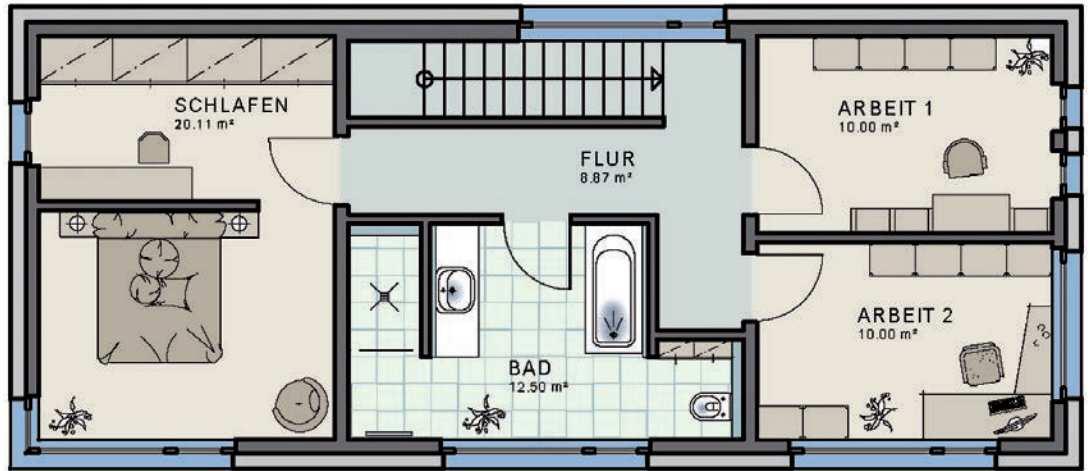

Algarve

BioVitalHaus
massiv gebaut mit KMH

Optimales Raumklima (Elektroklima, Luftfeuchte, Luft, Temperatur) schafft die Grundlagen für Ihr Wohlbefinden.

Wohnfläche nach WoFIV: **122,45 m²**

Wohnnutzfläche gesamt ohne Keller: **124,53 m²**

Außenmaße:
Länge 14,02⁵ m x Breite 6,02⁵ m

Maßstab 1:100
WNFL.: **62,54 m²**

Einfamilienhaus

Algarve

- ✔ Naturbelassene, absorptionsfähige Materialien
- ✔ Antibakterielle Wirkung
- ✔ Wenig Allergene, Pilze und Bakterien
- ✔ Keine elektrostatische Aufladung
- ✔ Konsequente Schadstoffvermeidung
- ✔ Vermeidung von elektrischen Feldern innerhalb des Hauses
- ✔ Bestes Energieniveau

OG Alternative

Maßstab 1:100
 WNFL.: **61,99 m²**
 Satteldach,
 Dachneigung: 22°

Maßstab 1:200

Ost-Ansicht

Nord-Ansicht

Süd-Ansicht

West-Ansicht