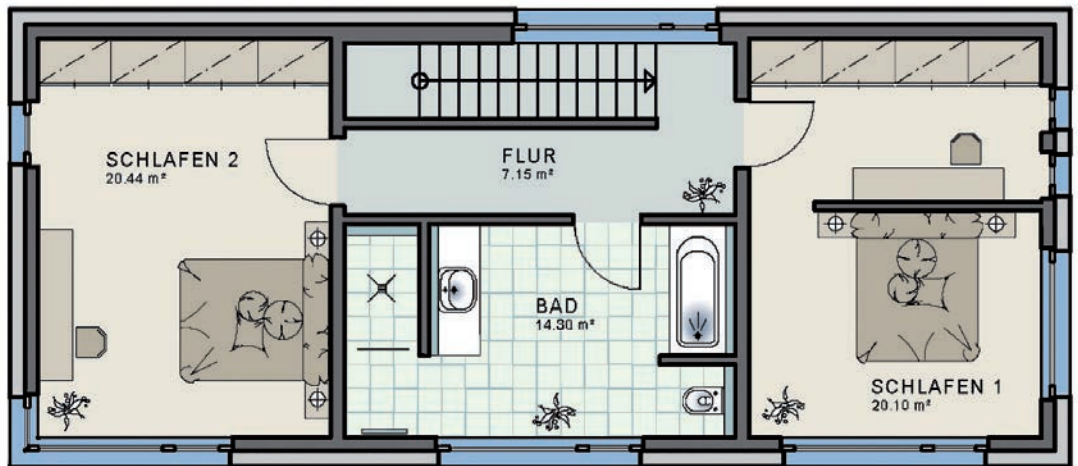

Algarve

BioVitalHaus
massiv gebaut mit KMH

Optimales Raumklima (Elektroklima, Luftfeuchte, Luft, Temperatur) schafft die Grundlagen für Ihr Wohlbefinden.

Wohnfläche nach WoFIV: **122,45 m²**

Wohnnutzfläche gesamt ohne Keller: **124,53 m²**

Außenmaße:
Länge 14,02⁵ m x Breite 6,02⁵ m

Maßstab 1:100
WNFL.: **62,54 m²**

Einfamilienhaus

Algarve

- ✔ Naturbelassene, absorptionsfähige Materialien
- ✔ Antibakterielle Wirkung
- ✔ Wenig Allergene, Pilze und Bakterien
- ✔ Keine elektrostatische Aufladung
- ✔ Konsequente Schadstoffvermeidung
- ✔ Vermeidung von elektrischen Feldern innerhalb des Hauses
- ✔ Bestes Energieniveau

OG Alternative

Maßstab 1:100
 WNFL.: **61,99 m²**
 Satteldach,
 Dachneigung: 22°

Maßstab 1:200

Ost-Ansicht

Nord-Ansicht

Süd-Ansicht

West-Ansicht